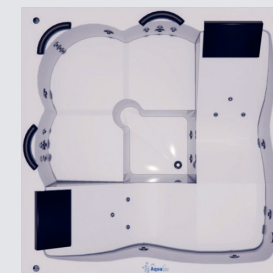

COMPRIMENTO	LARGURA	ALTURA	RALO	VOLUME
1,98m	1,98m	1,00m	0,88m	1.100L

Motores e acessórios montados e testados na fábrica.