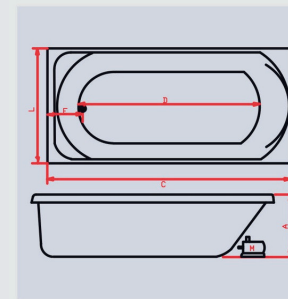

COMPRIMENTO	LARGURA	ALTURA	LEITO	RALO	VOLUME
1,30m	0,80m	0,40m	0,85m	0,25m	120L
1,40m	0,80m	0,40m	0,90m	0,25m	130L
1,50m	0,80m	0,40m	0,95m	0,25m	140L
1,60m	0,80m	0,40m	1,05m	0,25m	150L
1,70m	0,80m	0,40m	1,20m	0,25m	160L
1,80m	0,80m	0,40m	1,25m	0,25m	170L