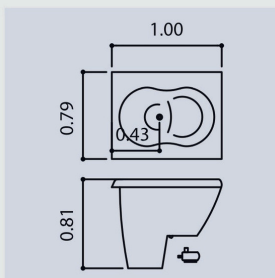

INDIVIDUAL OU DUPLA

COMPRIMENTO	LARGURA	ALTURA	LEITO	RALO	VOLUME
1,60m	1,04m	0,58m	0,80m	0,20m	220L
1,80m	1,04m	0,58m	1,00m	0,36m	280L

OFURÔS

The background is a solid teal color. It features several white outlines of geometric and organic shapes. There are three circles of varying sizes: one large circle on the left, one medium circle at the top right, and one small circle on the right side. Additionally, there are several large, flowing, organic shapes that resemble liquid droplets or abstract forms, scattered across the right and bottom portions of the image.

LÍRIO | OFURÔ

Ofurô Lírio duplo, perfeito para o alívio do cansaço e das dores.

DUPLA

COMPRIMENTO	LARGURA	ALTURA	RALO	VOLUME
1,60m	1,10m	0,91m	0,43m	400L

LÍRIO | OFURÔ

Ofurô Lírio individual, perfeito para o alívio do cansaço e das dores.

INDIVIDUAL

COMPRIMENTO	LARGURA	ALTURA	RALO	VOLUME
1,00m	0,79m	0,81m	0,43m	220L

CYCA | LINHA INFANTIL

Banheira super resistente em fibra, a Cyca possui uma versão com pé e uma versão sem pé.

INFANTIL

BANHEIRA	COMPRIMENTO	LARGURA	ALTURA	LEITO	RALO	VOLUME
Com pé	0,80m	0,41m	0,21m	0,46m	0,40m	10L
Sem pé	0,80m	0,41m	0,17m	0,46m	0,40m	10L

BANHEIRAS INDIVIDUAIS

JASMIM | LINHA ESPECIAL

Design sofisticado e modelo anatômico.

INDIVIDUAL

COMPRIMENTO	LARGURA	ALTURA	LEITO	RALO	VOLUME
1,83m	0,86m	0,50m	1,05m	0,25m	230L

PAPOULA | LINHA RETANGULAR

A banheira Papoula possui um design que acomoda as linhas do seu corpo.