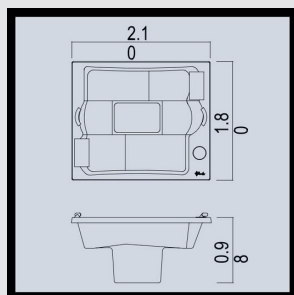

SPAS

ÁSTER | LINHA SPA

Confortável e inovadora, o Spa Áster acomoda 4 pessoas sentadas e possui uma borda infinita com cascata de água, que pode também ser usada como geleira.

COMPRIENTO	LARGURA	ALTURA	RALO	VOLUME
1,71m	1,71m	0,96m	0,39m	750L

Motores e acessórios montados e testados na fábrica.

MELISSA | LINHA SPA

Elegante e sofisticado, o Spa Melissa acomoda 4 pessoas, sendo 2 camas e 2 assentos.

COMPRIMENTO	LARGURA	ALTURA	RALO	VOLUME
2,10m	1,80m	0,98m	0,75m	900L