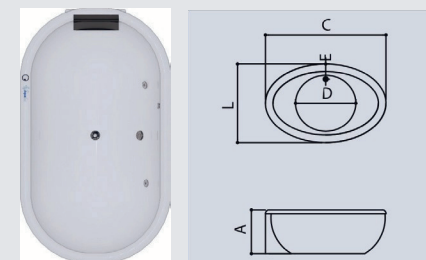

COMPRIMENTO	LARGURA	ALTURA	LEITO	RALO	VOLUME
1,60m	1,04m	0,58m	0,80m	0,20m	220L
1,80m	1,04m	0,58m	1,00m	0,36m	280L