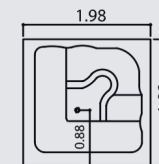

COMPRIMENTO	LARGURA	ALTURA	RALO	VOLUME
1,98m	1,98m	1,00m	0,88m	1.100L

Motores e acessórios montados e testados na fábrica.