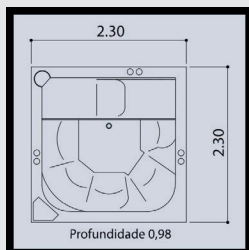

AMARÍLIS | LINHA SPA

Confortável e aconchegante, o Spa Amarilis comporta 6 pessoas, sendo 1 deitada e 5 sentadas.

COMPRIMENTO	LARGURA	ALTURA	RALO	VOLUME
2,30m	2,30m	0,98m	0,75m	1.250L

Motores e acessórios montados e testados na fábrica.