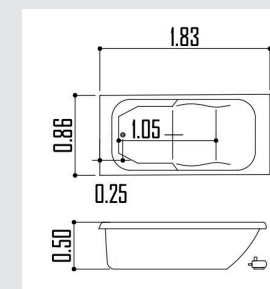

INDIVIDUAL

COMPRIMENTO	LARGURA	ALTURA	RALO	VOLUME
1,00m	0,79m	0,81m	0,43m	220L

CYCA | LINHA INFANTIL

Banheira super resistente em fibra, a Cyca possui uma versão com pé e uma versão sem pé.

INFANTIL

BANHEIRA	COMPRIMENTO	LARGURA	ALTURA	LEITO	RALO	VOLUME
Com pé	0,80m	0,41m	0,21m	0,46m	0,40m	10L
Sem pé	0,80m	0,41m	0,17m	0,46m	0,40m	10L

BANHEIRAS INDIVIDUAIS

JASMIM | LINHA ESPECIAL

Design sofisticado e modelo anatômico.

INDIVIDUAL

COMPRIMENTO	LARGURA	ALTURA	LEITO	RALO	VOLUME
1,83m	0,86m	0,50m	1,05m	0,25m	230L

PAPOULA | LINHA RETANGULAR

A banheira Papoula possui um design que acomoda as linhas do seu corpo.

INDIVIDUAL

COMPRIMENTO	LARGURA	ALTURA	LEITO	RALO	VOLUME
1,50m	0,80m	0,43m	0,90m	0,40m	150L
1,70m	0,80m	0,43m	1,10m	0,40m	180L

ALPÍNIA | LINHA RETANGULAR

Ótimo aproveitamento do leito, com cabeceira em ambos os lados e drenagem lateral.