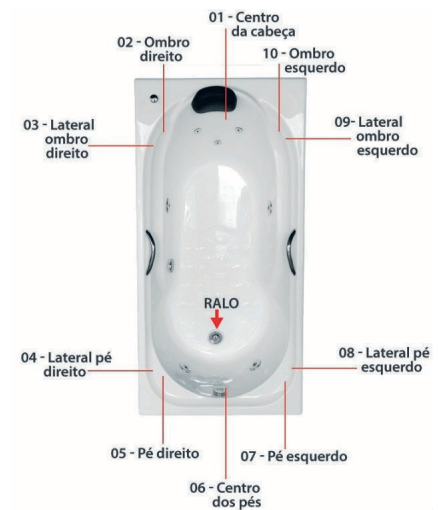

CAPA TÉRMICA DE ENROLAR

Benefícios em ter uma capa térmica de enrolar:

- Ajuda a manter o seu SPA limpo.
- Aquece mais rápido e mantém a temperatura da água por mais tempo.
- Economiza energia.
- Garante segurança contra acidentes de afogamento de crianças e pets.
- Suporta até 35kg acima.
- É dupla face.
- É prático e fácil de manusear.
- Garante maior longevidade para o seu SPA.

ESPECIFICAÇÕES TÉCNICAS

POSIÇÃO DOS MOTORES

O motor acoplado das banheiras retangulares, nos pés, ficará fora da borda interna da banheira.

Aqualax[®]
Banheiras de hidromassagem

Fábrica Aqualax

Rodovia Luiz de Queiroz - SP 304 | Km 152/153
Estrada Leonilda Dechen Diehl, 291 - B. Conceição/Tupi
Piracicaba - SP CEP 13427-257