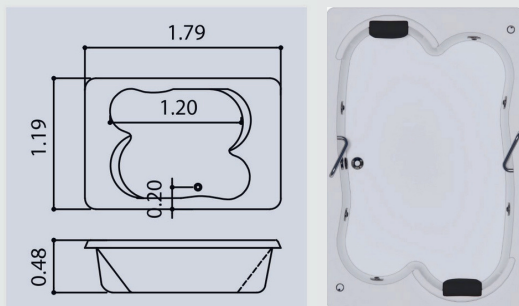

DUPLA

COMPRIMENTO	LARGURA	ALTURA	LEITO	RALO	VOLUME
1,70m	1,10m	0,37m	1,10m	0,28m	210L

VIOLETA | LINHA RETANGULAR

Design italiano de fino acabamento que proporciona o relaxamento tão desejado.

DUPLA

COMPRIMENTO	LARGURA	ALTURA	LEITO	RALO	VOLUME
1,50m	1,20m	0,43m	0,95m	0,25m	265L
1,70m	1,20m	0,43m	1,15m	0,25m	290L
1,80m	1,20m	0,40m	1,25m	0,25m	310L

CAMÉLIA | LINHA RETANGULAR

Modelo especial para casais, com cabeceira invertida, proporciona um diálogo relaxante.

DUPLA

COMPRIMENTO	LARGURA	ALTURA	LEITO	RALO	VOLUME
1,79m	1,19m	0,48m	1,20m	0,20m	380L

PRIMAVERA | LINHA RETANGULAR