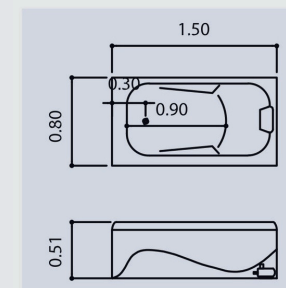

INDIVIDUAL

COMPRIMENTO	LARGURA	ALTURA	RALO	VOLUME
1,00m	0,79m	0,81m	0,43m	220L

CYCA | LINHA INFANTIL

Banheira super resistente em fibra, a Cyca possui uma versão com pé e uma versão sem pé.

INFANTIL

BANHEIRA	COMPRIMENTO	LARGURA	ALTURA	LEITO	RALO	VOLUME
Com pé	0,80m	0,41m	0,21m	0,46m	0,40m	10L
Sem pé	0,80m	0,41m	0,17m	0,46m	0,40m	10L

BANHEIRAS INDIVIDUAIS

JASMIM | LINHA ESPECIAL

Design sofisticado e modelo anatômico.

INDIVIDUAL

COMPRIMENTO	LARGURA	ALTURA	LEITO	RALO	VOLUME
1,83m	0,86m	0,50m	1,05m	0,25m	230L

PAPOULA | LINHA RETANGULAR

A banheira Papoula possui um design que acomoda as linhas do seu corpo.