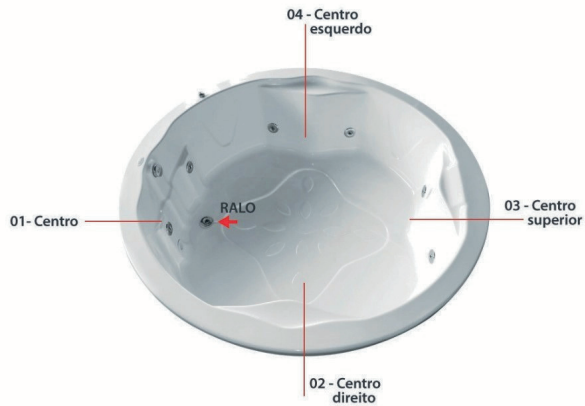

CAPA TÉRMICA DE ENROLAR

Benefícios em ter uma capa térmica de enrolar:

- Ajuda a manter o seu SPA limpo.
- Aquece mais rápido e mantém a temperatura da água por mais tempo.
- Economiza energia.
- Garante segurança contra acidentes de afogamento de crianças e pets.
- Suporta até 35kg acima.
- É dupla face.
- É prático e fácil de manusear.
- Garante maior longevidade para o seu SPA.

ESPECIFICAÇÕES TÉCNICAS

POSIÇÃO DOS MOTORES

O motor acoplado das banheiras retangulares, nos pés, ficará fora da borda interna da banheira.

Aqualax[®]
Banheiras de hidromassagem

Fábrica Aqualax

Rodovia Luiz de Queiroz - SP 304 | Km 152/153
Estrada Leonilda Dechen Diehl, 291 - B. Conceição/Tupi
Piracicaba - SP CEP 13427-257