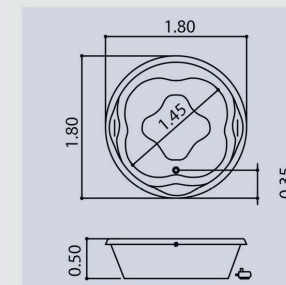

BANHEIRAS REDONDAS

VITÓRIA RÉGIA | LINHA REDONDA

Acomoda até 4 pessoas sentadas.

DIÂMETRO	ALTURA	LEITO	RALO	VOLUME
1,80m	0,50m	1,45m	0,35m	390L

HORTÊNSIA | LINHA REDONDA

Ideal para um clima de romance a dois.

DIÂMETRO	ALTURA	LEITO	RALO	VOLUME
1,50m	0,50m	1,10m	0,30m	250L

BANHEIRAS DE CANTO

BRINCO DE PRINCESA | LINHA DE CANTO

Aproveitamento dos cantos com ótimo espaço interno e 3 posições.

COMPRIMENTO	LARGURA	ALTURA	LEITO (D1)	LEITO (D2)	VÉRTICE	RALO	VOLUME
1,35m	1,35m	0,50m	0,95m	0,85m	1,47m	0,33m	240L