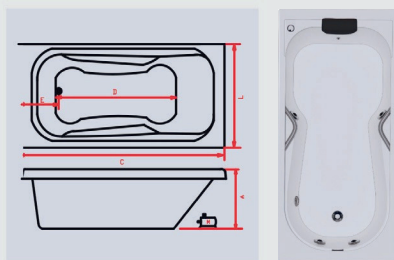

INDIVIDUAL

COMPRIMENTO	LARGURA	ALTURA	RALO	VOLUME
1,00m	0,79m	0,81m	0,43m	220L

CYCA | LINHA INFANTIL

Banheira super resistente em fibra, a Cyca possui uma versão com pé e uma versão sem pé.

INFANTIL

BANHEIRA	COMPRIMENTO	LARGURA	ALTURA	LEITO	RALO	VOLUME
Com pé	0,80m	0,41m	0,21m	0,46m	0,40m	10L
Sem pé	0,80m	0,41m	0,17m	0,46m	0,40m	10L

BANHEIRAS INDIVIDUAIS

JASMIM | LINHA ESPECIAL

Design sofisticado e modelo anatômico.

INDIVIDUAL

COMPRIMENTO	LARGURA	ALTURA	LEITO	RALO	VOLUME
1,83m	0,86m	0,50m	1,05m	0,25m	230L

PAPOULA | LINHA RETANGULAR

A banheira Papoula possui um design que acomoda as linhas do seu corpo.

INDIVIDUAL

COMPRIMENTO	LARGURA	ALTURA	LEITO	RALO	VOLUME
1,50m	0,80m	0,43m	0,90m	0,40m	150L
1,70m	0,80m	0,43m	1,10m	0,40m	180L

ALPÍNIA | LINHA RETANGULAR

Ótimo aproveitamento do leito, com cabeceira em ambos os lados e drenagem lateral.