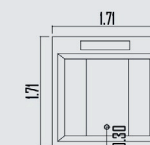

COMPRIENTO	LARGURA	ALTURA	RALO	VOLUME
1,71m	1,71m	0,96m	0,39m	750L

Motores e acessórios montados e testados na fábrica.