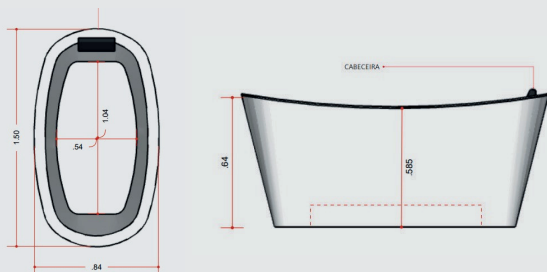

HIBISCO | LINHA ESPECIAL

Banheira Freestanding tipo Vitoriana. Requite e conforto para o seu banheiro.

INDIVIDUAL OU DUPLA

COMPRIMENTO	LARGURA	ALTURA	LEITO	RALO	VOLUME
1,70m	0,85m	0,80m	1,05m	0,45m	200L

CLÍVIA | LINHA ESPECIAL

Banheira Freestanding que traz requinte e conforto para o seu banheiro.

INDIVIDUAL

COMPRIMENTO	LARGURA	ALTURA	LEITO	RALO	VOLUME
1,50m	0,84m	0,64m	1,04m	0,50m	180L

ACÁCIA | LINHA ESPECIAL

A banheira Acácia é uma banheira Freestanding com conforto e requinte que dispensa alvenaria.