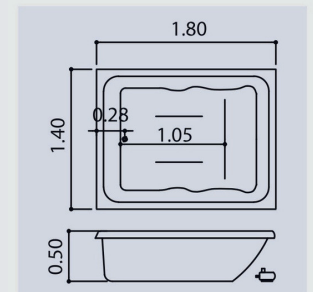

BANHEIRAS DUPLAS

JASMIM | LINHA ESPECIAL

Design sofisticado e modelo anatômico.

DUPLA

COMPRIMENTO	LARGURA	ALTURA	LEITO	RALO	VOLUME
1,80m	1,40m	0,50m	1,05m	0,28m	310L

TULIPA | LINHA RETANGULAR

Bela e compacta, a banheira Tulipa é confortável e comporta 2 pessoas.

DUPLA

COMPRIMENTO	LARGURA	ALTURA	LEITO	RALO	VOLUME
1,70m	1,10m	0,37m	1,10m	0,28m	210L

VIOLETA | LINHA RETANGULAR

Design italiano de fino acabamento que proporciona o relaxamento tão desejado.

DUPLA

COMPRIMENTO	LARGURA	ALTURA	LEITO	RALO	VOLUME
1,50m	1,20m	0,43m	0,95m	0,25m	265L
1,70m	1,20m	0,43m	1,15m	0,25m	290L
1,80m	1,20m	0,40m	1,25m	0,25m	310L