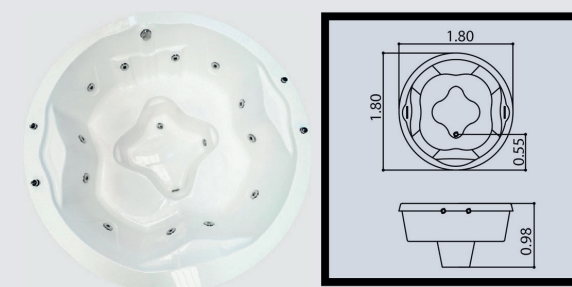

DIÂMETRO	ALTURA	RALO	VOLUME
1,80m	0,98m	0,55m	900L

Motores e acessórios montados e testados na fábrica.