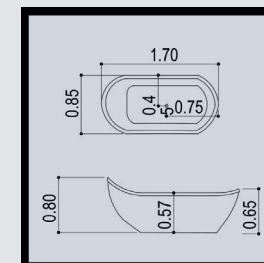

HIBISCO | LINHA ESPECIAL

Banheira Freestanding tipo Vitoriana. Requite e conforto para o seu banheiro.

INDIVIDUAL OU DUPLA

COMPRIMENTO	LARGURA	ALTURA	LEITO	RALO	VOLUME
1,70m	0,85m	0,80m	1,05m	0,45m	200L

CLÍVIA | LINHA ESPECIAL

Banheira Freestanding que traz requinte e conforto para o seu banheiro.

INDIVIDUAL

COMPRIMENTO	LARGURA	ALTURA	LEITO	RALO	VOLUME
1,50m	0,84m	0,64m	1,04m	0,50m	180L

ACÁCIA | LINHA ESPECIAL

A banheira Acácia é uma banheira Freestanding com conforto e requinte que dispensa alvenaria.