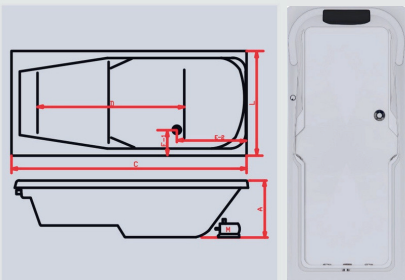

INDIVIDUAL

COMPRIMENTO	LARGURA	ALTURA	LEITO	RALO	VOLUME
1,30m	0,80m	0,40m	0,85m	0,25m	120L
1,40m	0,80m	0,40m	0,90m	0,25m	130L
1,50m	0,80m	0,40m	0,95m	0,25m	140L
1,60m	0,80m	0,40m	1,05m	0,25m	150L
1,70m	0,80m	0,40m	1,20m	0,25m	160L
1,80m	0,80m	0,40m	1,25m	0,25m	170L

CRAVÍNIA | LINHA RETANGULAR

Acompanha a anatomia corporal, ótima para o descanso das pernas e drenagem lateral.

INDIVIDUAL

COMPRIMENTO	LARGURA	ALTURA	LEITO	RALO	VOLUME
1,80m	0,80m	0,51m	1,20m	0,60m	200L

DÁLIA | LINHA RETANGULAR