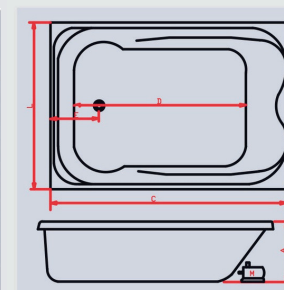

DUPLA

COMPRIMENTO	LARGURA	ALTURA	LEITO	RALO	VOLUME
1,70m	1,10m	0,37m	1,10m	0,28m	210L

VIOLETA | LINHA RETANGULAR

Design italiano de fino acabamento que proporciona o relaxamento tão desejado.

DUPLA

COMPRIMENTO	LARGURA	ALTURA	LEITO	RALO	VOLUME
1,50m	1,20m	0,43m	0,95m	0,25m	265L
1,70m	1,20m	0,43m	1,15m	0,25m	290L
1,80m	1,20m	0,40m	1,25m	0,25m	310L

CAMÉLIA | LINHA RETANGULAR

Modelo especial para casais, com cabeceira invertida, proporciona um diálogo relaxante.

DUPLA

COMPRIMENTO	LARGURA	ALTURA	LEITO	RALO	VOLUME
1,79m	1,19m	0,48m	1,20m	0,20m	380L

PRIMAVERA | LINHA RETANGULAR