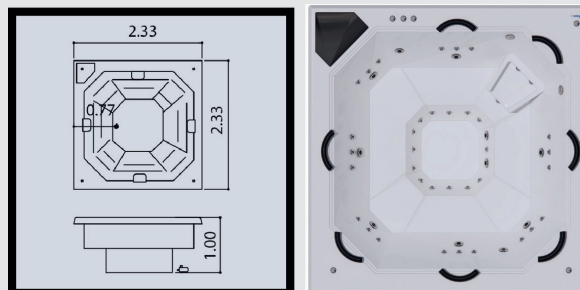

AZALÉIA | LINHA SPA

O Spa Azaléia acomoda confortavelmente 7 adultos e 1 criança.

COMPRIMENTO	LARGURA	ALTURA	RALO	VOLUME
2,33m	2,33m	1,00m	0,77m	1.400L

Motores e acessórios montados e testados na fábrica.