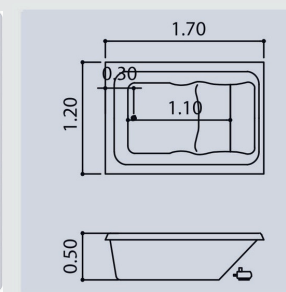

DUPLA

COMPRIMENTO	LARGURA	ALTURA	LEITO	RALO	VOLUME
1,70m	1,10m	0,37m	1,10m	0,28m	210L

VIOLETA | LINHA RETANGULAR

Design italiano de fino acabamento que proporciona o relaxamento tão desejado.

DUPLA

COMPRIMENTO	LARGURA	ALTURA	LEITO	RALO	VOLUME
1,50m	1,20m	0,43m	0,95m	0,25m	265L
1,70m	1,20m	0,43m	1,15m	0,25m	290L
1,80m	1,20m	0,40m	1,25m	0,25m	310L

CAMÉLIA | LINHA RETANGULAR

Modelo especial para casais, com cabeceira invertida, proporciona um diálogo relaxante.

DUPLA

COMPRIMENTO	LARGURA	ALTURA	LEITO	RALO	VOLUME
1,79m	1,19m	0,48m	1,20m	0,20m	380L

PRIMAVERA | LINHA RETANGULAR

A banheira Primavera é confortável e bela para satisfazer os desejos do casal.

DUPLA

COMPRIMENTO	LARGURA	ALTURA	LEITO	RALO	VOLUME
1,60m	1,20m	0,50m	1,00m	0,30m	270L
1,70m	1,20m	0,50m	1,10m	0,30m	310L
1,80m	1,20m	0,50m	1,20m	0,30m	350L