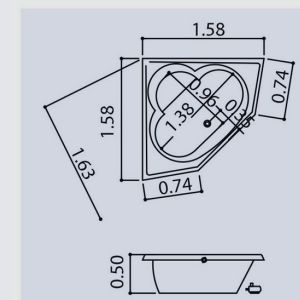

COMPRIMENTO	LARGURA	ALTURA	LEITO (L1)	LEITO (L2)	VÉRTICE	RALO	VOLUME
1,58m	1,58m	0,50m	0,96m	1,96m	1,38m	0,35m	240L