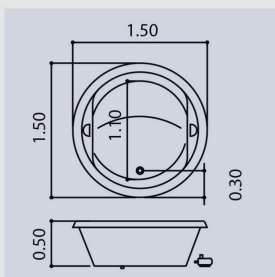

DIÂMETRO	ALTURA	LEITO	RALO	VOLUME
1,50m	0,50m	1,10m	0,30m	250L

BANHEIRAS DE CANTO

BRINCO DE PRINCESA | LINHA DE CANTO

Aproveitamento dos cantos com ótimo espaço interno e 3 posições.

COMPRIMENTO	LARGURA	ALTURA	LEITO (D1)	LEITO (D2)	VÉRTICE	RALO	VOLUME
1,35m	1,35m	0,50m	0,95m	0,85m	1,47m	0,33m	240L