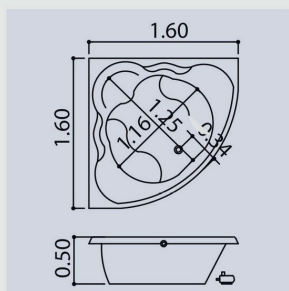

BANHEIRAS REDONDAS

VITÓRIA RÉGIA | LINHA REDONDA

Acomoda até 4 pessoas sentadas.

DIÂMETRO	ALTURA	LEITO	RALO	VOLUME
1,80m	0,50m	1,45m	0,35m	390L

HORTÊNSIA | LINHA REDONDA

Ideal para um clima de romance a dois.

DIÂMETRO	ALTURA	LEITO	RALO	VOLUME
1,50m	0,50m	1,10m	0,30m	250L

BANHEIRAS DE CANTO

BRINCO DE PRINCESA | LINHA DE CANTO

Aproveitamento dos cantos com ótimo espaço interno e 3 posições.

COMPRIMENTO	LARGURA	ALTURA	LEITO (D1)	LEITO (D2)	VÉRTICE	RALO	VOLUME
1,35m	1,35m	0,50m	0,95m	0,85m	1,47m	0,33m	240L

VÉU DE NOIVA | LINHA DE CANTO

Frente arredondada para dar maior delicadeza ao ambiente.

COMPRIMENTO	LARGURA	ALTURA	LEITO (L1)	LEITO (L2)	VÉRTICE	RALO	VOLUME
1,60m	1,60m	0,50m	1,25m	1,16m	1,70m	0,34m	370L