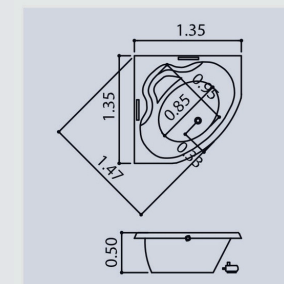

DIÂMETRO	ALTURA	LEITO	RALO	VOLUME
1,50m	0,50m	1,10m	0,30m	250L

BANHEIRAS DE CANTO

BRINCO DE PRINCESA | LINHA DE CANTO

Aproveitamento dos cantos com ótimo espaço interno e 3 posições.

COMPRIMENTO	LARGURA	ALTURA	LEITO (D1)	LEITO (D2)	VÉRTICE	RALO	VOLUME
1,35m	1,35m	0,50m	0,95m	0,85m	1,47m	0,33m	240L

VÉU DE NOIVA | LINHA DE CANTO

Frente arredondada para dar maior delicadeza ao ambiente.

COMPRIMENTO	LARGURA	ALTURA	LEITO (L1)	LEITO (L2)	VÉRTICE	RALO	VOLUME
1,60m	1,60m	0,50m	1,25m	1,16m	1,70m	0,34m	370L