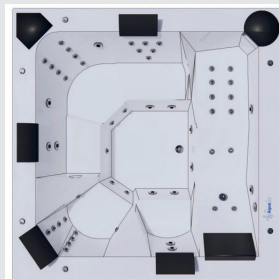

AMARÍLIS | LINHA SPA

Confortável e aconchegante, o Spa Amarilis comporta 6 pessoas, sendo 1 deitada e 5 sentadas.

COMPRIMENTO	LARGURA	ALTURA	RALO	VOLUME
2,30m	2,30m	0,98m	0,75m	1.250L

Motores e acessórios montados e testados na fábrica.