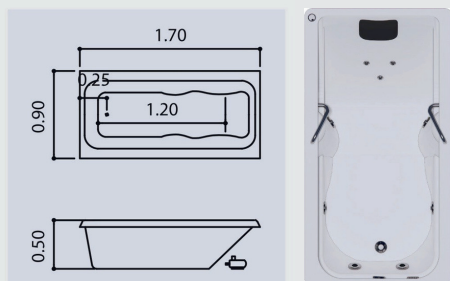

INDIVIDUAL

COMPRIMENTO	LARGURA	ALTURA	LEITO	RALO (E1)	RALO (E1)	VOLUME
1,60m	1,00m	0,40m	0,90m	0,33m	0,93m	205L
1,80m	1,00m	0,40m	1,00m	0,34m	1,10m	245L

PRIMAVERA | LINHA RETANGULAR

A banheira Primavera é confortável e bela para satisfazer os seus desejos.

INDIVIDUAL

COMPRIMENTO	LARGURA	ALTURA	LEITO	RALO	VOLUME
1,60m	0,90m	0,48m	0,98m	0,25m	210L
1,70m	0,90m	0,50m	1,20m	0,25m	235L

VIOLETA | LINHA RETANGULAR

Design italiano de fino acabamento que proporciona o relaxamento tão desejado.