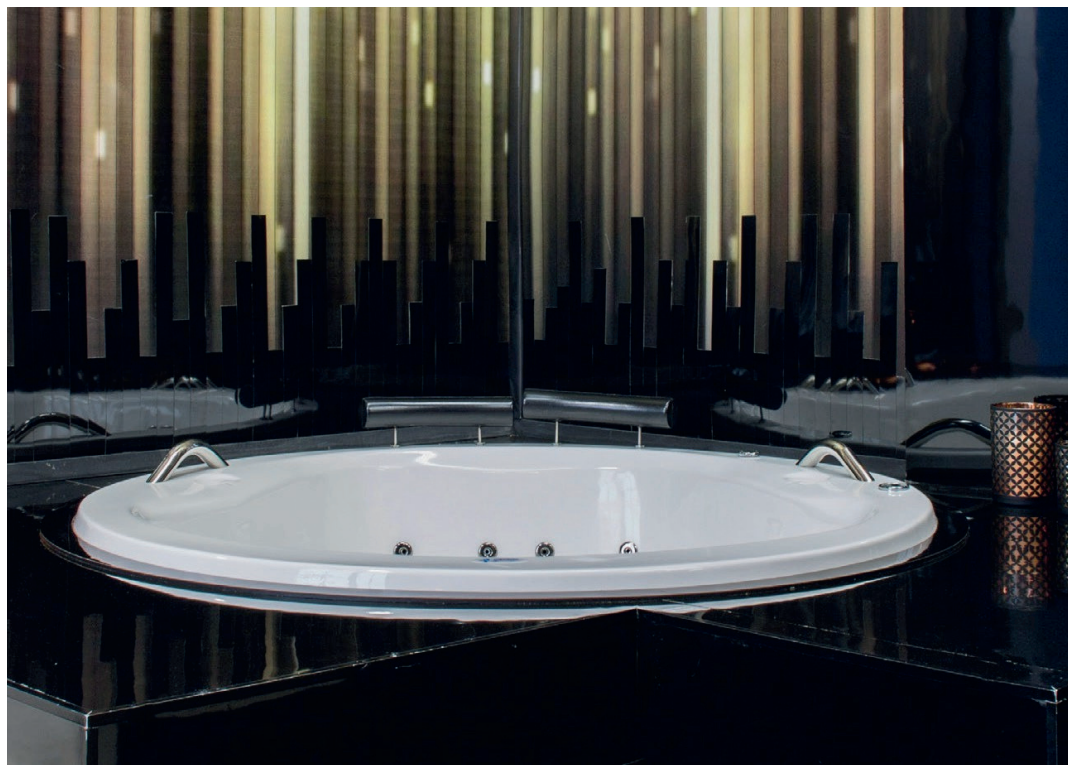

DIÂMETRO	ALTURA	LEITO	RALO	VOLUME
1,50m	0,50m	1,10m	0,30m	250L

BANHEIRAS DE CANTO

BRINCO DE PRINCESA | LINHA DE CANTO

Aproveitamento dos cantos com ótimo espaço interno e 3 posições.

COMPRIMENTO	LARGURA	ALTURA	LEITO (D1)	LEITO (D2)	VÉRTICE	RALO	VOLUME
1,35m	1,35m	0,50m	0,95m	0,85m	1,47m	0,33m	240L