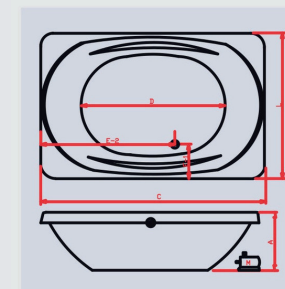

INDIVIDUAL

COMPRIMENTO	LARGURA	ALTURA	RALO	VOLUME
1,00m	0,79m	0,81m	0,43m	220L

CYCA | LINHA INFANTIL

Banheira super resistente em fibra, a Cyca possui uma versão com pé e uma versão sem pé.

INFANTIL

BANHEIRA	COMPRIMENTO	LARGURA	ALTURA	LEITO	RALO	VOLUME
Com pé	0,80m	0,41m	0,21m	0,46m	0,40m	10L
Sem pé	0,80m	0,41m	0,17m	0,46m	0,40m	10L

BANHEIRAS INDIVIDUAIS

JASMIM | LINHA ESPECIAL

Design sofisticado e modelo anatômico.

INDIVIDUAL

COMPRIMENTO	LARGURA	ALTURA	LEITO	RALO	VOLUME
1,83m	0,86m	0,50m	1,05m	0,25m	230L

PAPOULA | LINHA RETANGULAR

A banheira Papoula possui um design que acomoda as linhas do seu corpo.

INDIVIDUAL

COMPRIMENTO	LARGURA	ALTURA	LEITO	RALO	VOLUME
1,50m	0,80m	0,43m	0,90m	0,40m	150L
1,70m	0,80m	0,43m	1,10m	0,40m	180L

ALPÍNIA | LINHA RETANGULAR

Ótimo aproveitamento do leito, com cabeceira em ambos os lados e drenagem lateral.

INDIVIDUAL

COMPRIMENTO	LARGURA	ALTURA	LEITO	RALO (E1)	RALO (E1)	VOLUME
1,60m	1,00m	0,40m	0,90m	0,33m	0,93m	205L
1,80m	1,00m	0,40m	1,00m	0,34m	1,10m	245L

PRIMAVERA | LINHA RETANGULAR

A banheira Primavera é confortável e bela para satisfazer os seus desejos.