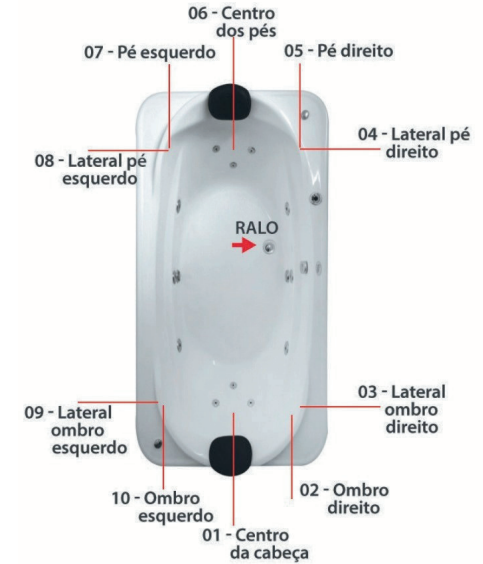

CAPA TÉRMICA DE ENROLAR

Benefícios em ter uma capa térmica de enrolar:

- Ajuda a manter o seu SPA limpo.
- Aquece mais rápido e mantém a temperatura da água por mais tempo.
- Economiza energia.
- Garante segurança contra acidentes de afogamento de crianças e pets.
- Suporta até 35kg acima.
- É dupla face.
- É prático e fácil de manusear.
- Garante maior longevidade para o seu SPA.

ESPECIFICAÇÕES TÉCNICAS

POSIÇÃO DOS MOTORES

O motor acoplado das banheiras retangulares, nos pés, ficará fora da borda interna da banheira.

Aqualax[®]
Banheiras de hidromassagem

Fábrica Aqualax

Rodovia Luiz de Queiroz - SP 304 | Km 152/153
Estrada Leonilda Dechen Diehl, 291 - B. Conceição/Tupi
Piracicaba - SP CEP 13427-257