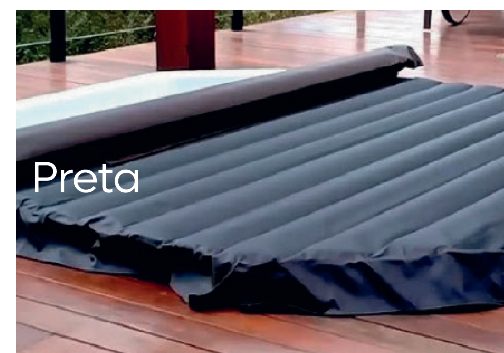

CAPA TÉRMICA DE ENROLAR

Benefícios em ter uma capa térmica de enrolar:

- Ajuda a manter o seu SPA limpo.
- Aquece mais rápido e mantém a temperatura da água por mais tempo.
- Economiza energia.
- Garante segurança contra acidentes de afogamento de crianças e pets.
- Suporta até 35kg acima.
- É dupla face.
- É prático e fácil de manusear.
- Garante maior longevidade para o seu SPA.