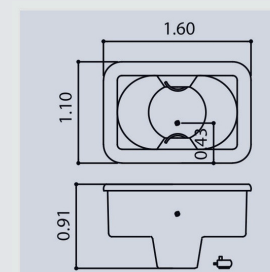

COMPRIMENTO	LARGURA	ALTURA	RALO	VOLUME
1,60m	1,10m	0,91m	0,43m	400L