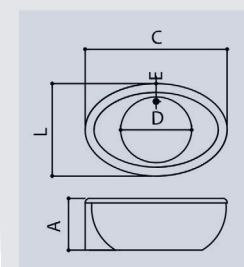

COMPRIMENTO	LARGURA	ALTURA	LEITO	RALO	VOLUME
1,60m	1,04m	0,48m	0,80m	0,20m	220L
1,80m	1,04m	0,48m	1,00m	0,36m	280L