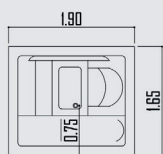

COMPRIENTO	LARGURA	ALTURA	RALO	VOLUME
2,10m	1,80m	0,80m	0,75m	500L

Motores e acessórios montados e testados na fábrica.

LÓTUS | LINHA SPA

Acomodando confortavelmente 1 pessoa deitada e 3 sentadas, o Spa Lótus é ideal para um banho de hidromassagem relaxante.

COMPRIMENTO	LARGURA	ALTURA	RALO	VOLUME
1,90m	1,65m	0,97m	0,85m	750L

Motores e acessórios montados e testados na fábrica.

GIRASSOL | LINHA SPA

O Spa Girassol acomoda confortavelmente 4 pessoas sentadas.

DIÂMETRO	ALTURA	RALO	VOLUME
1,80m	0,98m	0,55m	900L