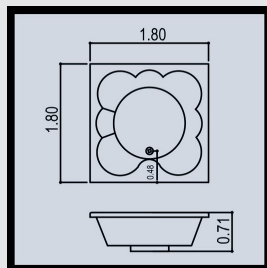

COMPRIMENTO	LARGURA	ALTURA	RALO	VOLUME
1,90m	1,65m	0,97m	0,85m	750L

Motores e acessórios montados e testados na fábrica.

GIRASSOL | LINHA SPA

O Spa Girassol acomoda confortavelmente 4 pessoas sentadas.

DIÂMETRO	ALTURA	RALO	VOLUME
1,80m	0,98m	0,55m	900L

Motores e acessórios montados e testados na fábrica.

ÍRIS | LINHA SPA

Belo e compacto, o Spa Íris acomoda 7 pessoas sentadas, sendo 4 poltronas e 3 assentos.

COMPRIMENTO	LARGURA	ALTURA	RALO	VOLUME
1,80m	1,80m	0,71m	0,48m	700L
1,90m	1,90m	0,99m	0,51m	1.100L