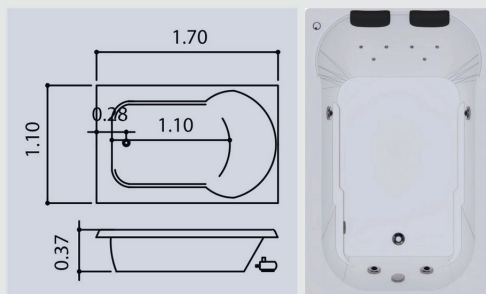

DUPLA

COMPRIMENTO	LARGURA	ALTURA	LEITO	RALO	VOLUME
1,70m	1,10m	0,37m	1,10m	0,28m	210L

VIOLETA | LINHA RETANGULAR

Design italiano de fino acabamento que proporciona o relaxamento tão desejado.

DUPLA

COMPRIMENTO	LARGURA	ALTURA	LEITO	RALO	VOLUME
1,50m	1,20m	0,43m	0,95m	0,25m	265L
1,70m	1,20m	0,43m	1,15m	0,25m	290L
1,80m	1,20m	0,40m	1,25m	0,25m	310L