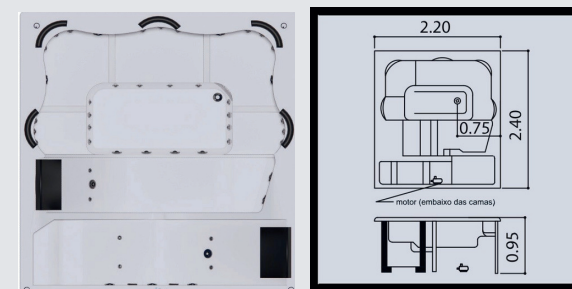

COMPRIMENTO	LARGURA	ALTURA	RALO	VOLUME
2,40m	2,20m	0,95m	0,75m	1.250L

Motores e acessórios montados e testados na fábrica.