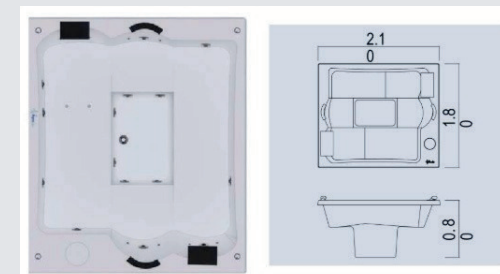

COMPRIENTO	LARGURA	ALTURA	RALO	VOLUME
2,10m	1,80m	0,80m	0,75m	500L

Motores e acessórios montados e testados na fábrica.

LÓTUS | LINHA SPA

Acomodando confortavelmente 1 pessoa deitada e 3 sentadas, o Spa Lótus é ideal para um banho de hidromassagem relaxante.